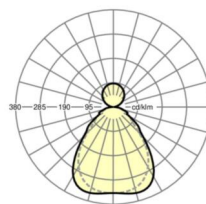

параметры

номер заказа	46255026175
код EAN	4020863378449
номер таможенного тарифа	94051190
Знак прохождения контроля	IP 20, класс защиты I, для рабочих мест за дисплеем 65° < 3000, F, Indoor, CE
Степень ударопрочности IK	IK02
Температура окружающая	ta 25°C
Особые свойства	Готовность к IoT «Ready for IoT»
Гарантийный срок	5 лет
Государственные программы поддержки	BEG - государственные субсидии для энергосберегающих зданий (действительна только для Германии)

электротехника

Балласт	Электронный драйвер DALI2 (1 штука)
Мощность системы	48W
сетевое напряжение	230V/50Hz
автоматический предохранитель (пусковой ток)	12 штук/B10, 20 штук/B16, 21 штук/C10, 33 штук/C16
класс энергосбережения/Источник света	D

Оптика

Оснастка	LED, цветопередача/оттенок света CRI ≥ 80 / 3000K
Допуск для координаты цветности (MacAdam)	3SDCM
Номинальный световой поток	5932lm
Срок службы LED	50000h L90/B10 (Tq 25°C)
светоотдача светильников	125lm/W
UGR поп./вдоль	16.8 / 16.1

DEEP-LINK

<https://www.regiolum.de/ru/article/46255026175>