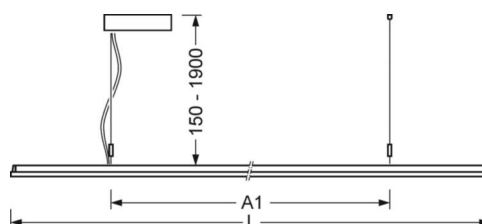

DEEP-LINK

<https://www.regiolum.de/ru/article/46255026175>

Ссылка	LED 5900lm 830
ηLB	100 %
Φ ↓/↑	74 % / 26 %
UGR поп./вдоль дисплей	16.8 / 16.1
	65° < 3000cd/m²

Механика

цвет корпуса	серебристый/ белый алюминий RAL 9006
размеры (LxWxH/DxH)	1558mm x 321mm x 24mm
вес (нетто)	5.9kg
Вид монтажа	маятниково-подвесные световые полосы

размеры

L	1558 mm	Длина
B	321 mm	Ширина
H	24 mm	Высота
A1	900 mm	Расстояние между точками крепежа при одиночной установке
A2	1237 mm	Расстояние между точками крепежа, 1-й светильник световой полосы
A3	1574 mm	Расстояние между точками крепежа между светильниками в световой п
P min	150 mm	Минимальная длина подвеса
P max	1900 mm	Максимальная длина подвеса