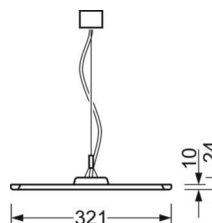

DEEP-LINK

<https://www.regiolum.de/ru/article/46255026175>

Ссылка	LED 5900lm 830
ηLB	100 %
Φ ↓/↑	74 % / 26 %
UGR поп./вдоль дисплей	16.8 / 16.1
	65° < 3000cd/m²

Механика

цвет корпуса	серебристый/ белый алюминий RAL 9006
размеры (LxWxH/DxH)	1558mm x 321mm x 24mm
вес (нетто)	5.9kg
Вид монтажа	маятниково-подвесные световые полосы

размеры

L	1558 mm	Длина
B	321 mm	Ширина
H	24 mm	Высота
A1	900 mm	Расстояние между точками крепежа при одиночной установке
A2	1237 mm	Расстояние между точками крепежа, 1-й светильник световой полосы
A3	1574 mm	Расстояние между точками крепежа между светильниками в световой п
P min	150 mm	Минимальная длина подвеса
P max	1900 mm	Максимальная длина подвеса